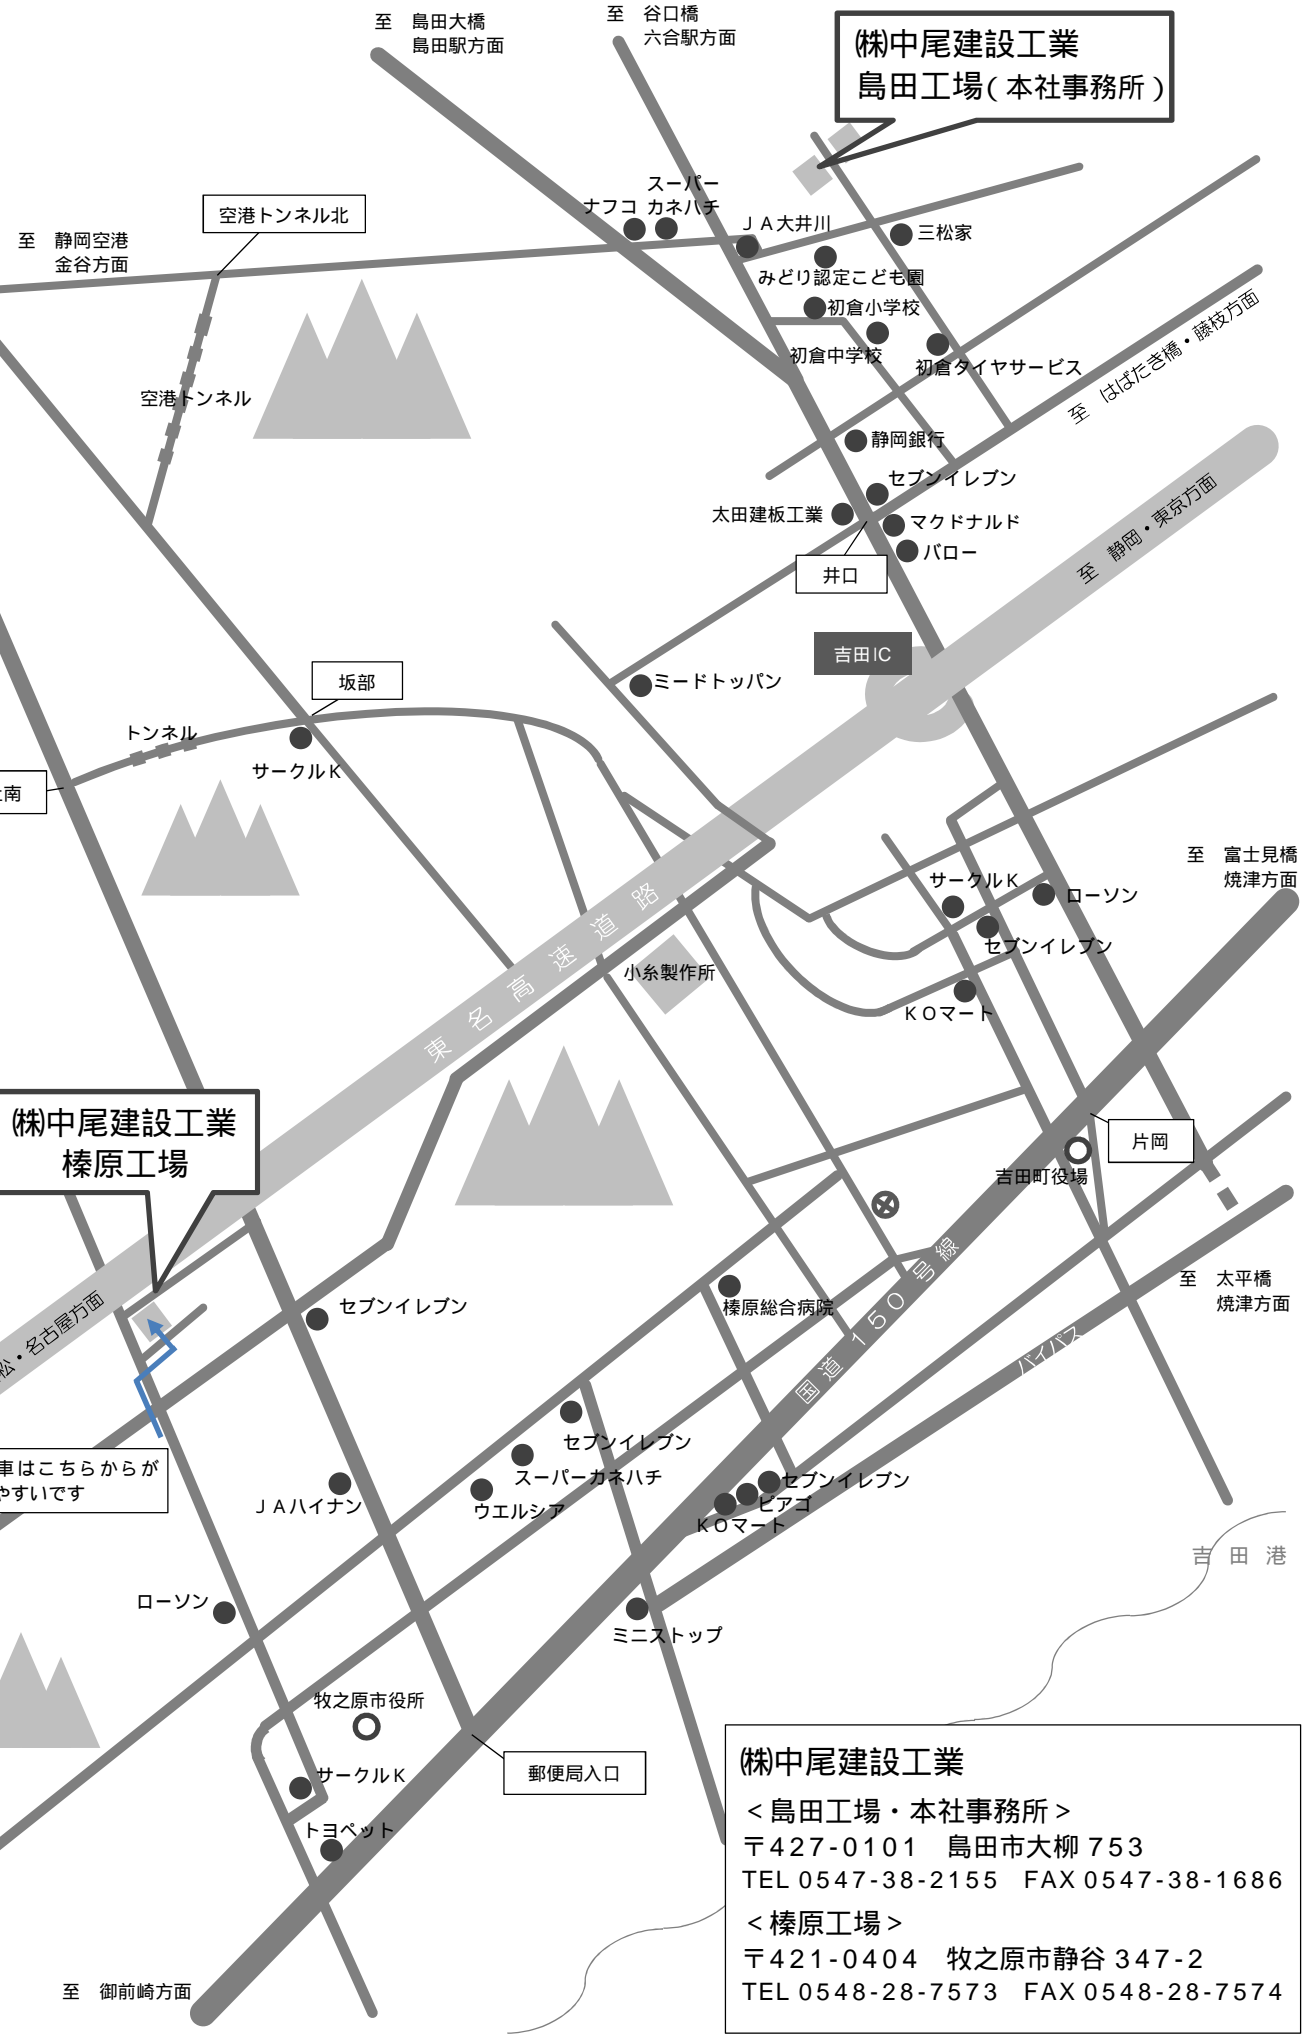

**(株)中尾建設工業**  
島田工場(本社事務所)

白山神社南

**(株)中尾建設工業**  
榛原工場

大型車はこちらからが  
入りやすいです

**(株)中尾建設工業**  
< 島田工場・本社事務所 >  
〒427-0101 島田市大柳 753  
TEL 0547-38-2155 FAX 0547-38-1686  
< 榛原工場 >  
〒421-0404 牧之原市静谷 347-2  
TEL 0548-28-7573 FAX 0548-28-7574